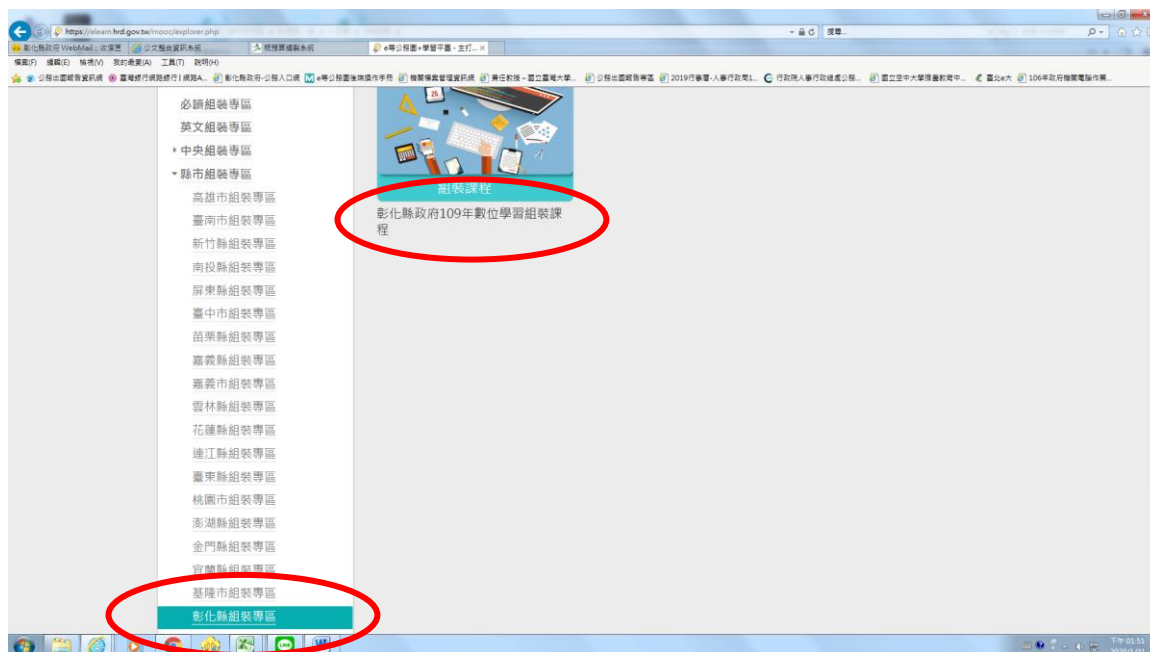

四、選擇彰化縣組裝專區 → 「彰化縣政府 109 年數位學習組裝課程」

「e 等公務園+學習平臺」 客服專線：02-89782707

(服務時間：週一至週五 上午 09:00~12:00 下午 14:00~17:00)